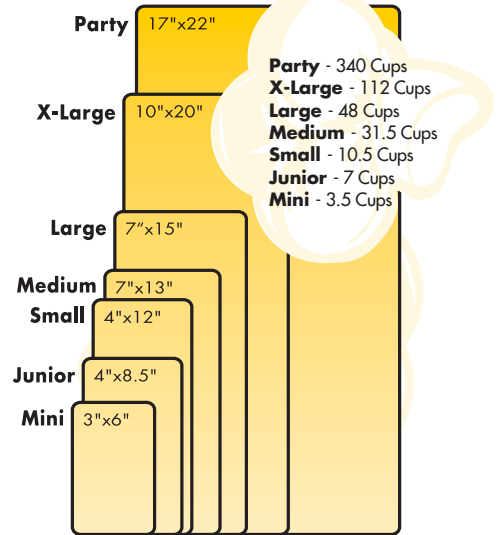

## The Basics

• Buttery	Mini (3.5 C.) . . . . .	<b>\$1.10</b>	Large (48 C.) . . . . .	<b>\$10.95</b>
• Low Salt	Junior (7 C.) . . . . .	<b>\$2.15</b>	Extra Large (112 C.) . . .	<b>\$17.95</b>
• Salted	Small (10.5 C.) . . . . .	<b>\$3.25</b>	Party (340 C.) . . . . .	<b>\$41.95</b>
• White	Medium (31.5 C.) . . . . .	<b>\$7.65</b>		

## Kettle

• Kettle	Mini (3.5 C.) . . . . .	<b>\$2.20</b>	Large (48 C.) . . . . .	<b>\$20.95</b>
• Cinnamon Toast Kettle	Junior (7 C.) . . . . .	<b>\$4.35</b>	Extra Large (112 C.) . . .	<b>\$35.15</b>
	Small (10.5 C.) . . . . .	<b>\$5.45</b>	Party (340 C.) . . . . .	<b>\$69.95</b>
	Medium (31.5 C.) . . . . .	<b>\$13.15</b>		

## SIZES

Ask us for details.

**1 Gallon**  
16 Cups

6.25" x 6.25" x 7.25"H  
(available in single flavors only)  
starting at \$20.90

**2 Gallon**  
32 Cups

10.25" x 9.125" x 7.5"H

**3.5 Gallon**  
56 Cups

10.25" x 9.125" x 11.25"H